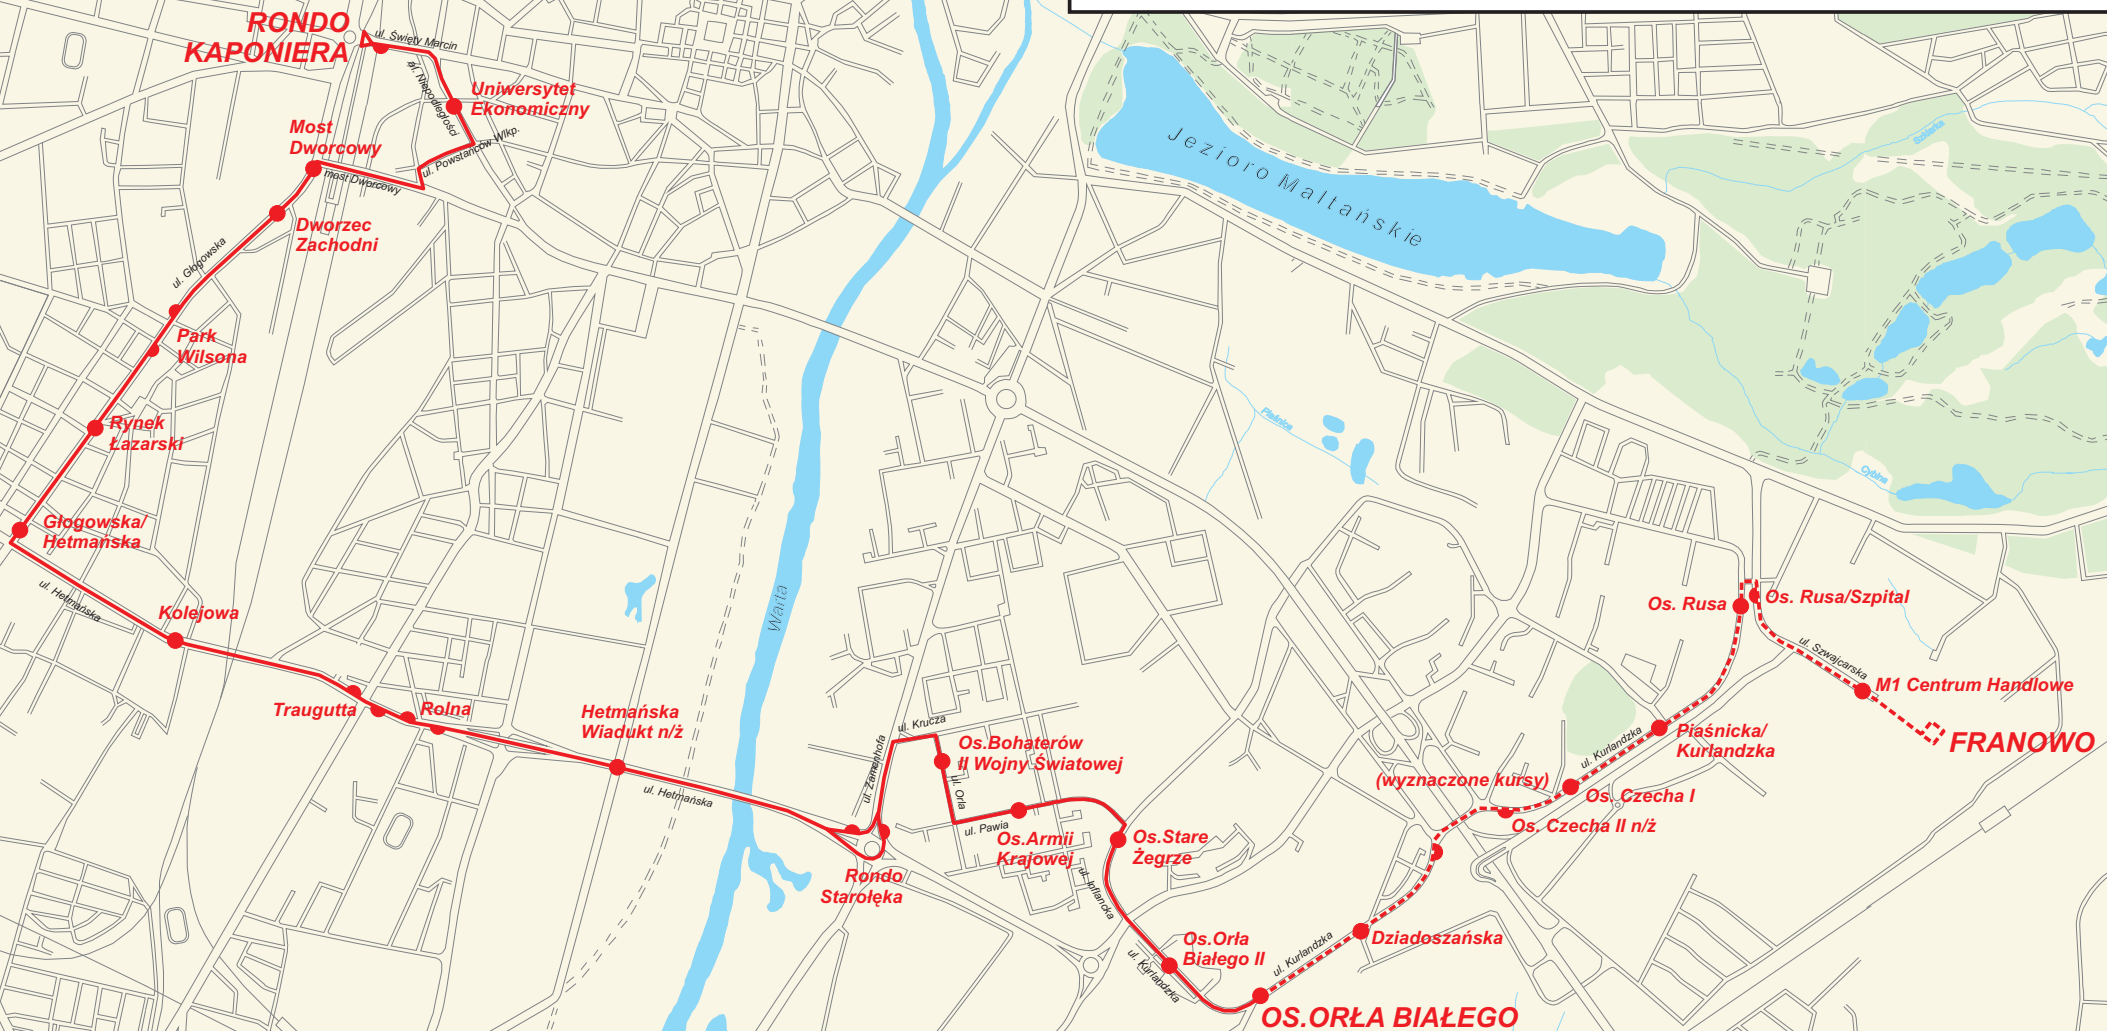

Trasa linii nr 238

Zarząd Transportu Miejskiego

Opracowanie: ZTM Poznań, 2013

www.ztm.poznan.pl